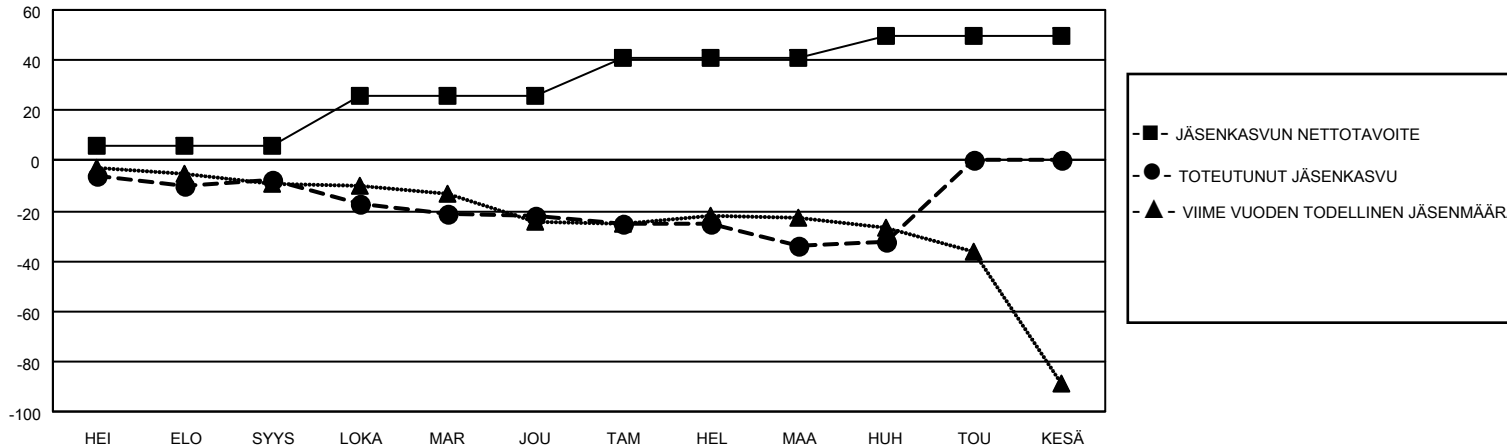

MONTHLY MEMBERSHIP PROGRESS REPORT

SIJAINTI FINLAND

District 107 H

Results as of: 4/30/2021

Klubit				jäsentä			
TULOKSET 2020-2021				TULOKSET 2020-2021			
NELJÄNNES	UUDEN KLUBIN TAVOITE	UUDET KLUBIT	LOPETETUT KLUBIT	NELJÄNNES	JÄSENKASVUN NETTOTAVOITE	TOTEUTUNUT JÄSENKASVU	POISTETUT JÄSENET (mukaan lukien siirrot)
HEI/ELO/SYYS	0	0	0	HEI/ELO/SYYS	6	5	13
LOKA/MAR/JOU	0	0	1	LOKA/MAR/JOU	20	21	32
TAM/HEL/MAA	0	0	0	TAM/HEL/MAA	15	9	18
HUH/TOU/KESÄ	0	0	0	HUH/TOU/KESÄ	9	10	7

TAVOITTEET JA UUDET KLUBIT, KUMULATIIVINEN

TAVOITTEET JA JÄSENET, KUMULATIIVINEN

LAKKAUTETUT KLUBIT: 1

21 CLUBS OF 48 LISÄNNYT YHDEN TAI USEAMMAN UUTTA JÄSENTÄ

SUKUPUOLIJAKAUMA

MIES 956 (85.59%)
NAINEN 161 (14.41%)