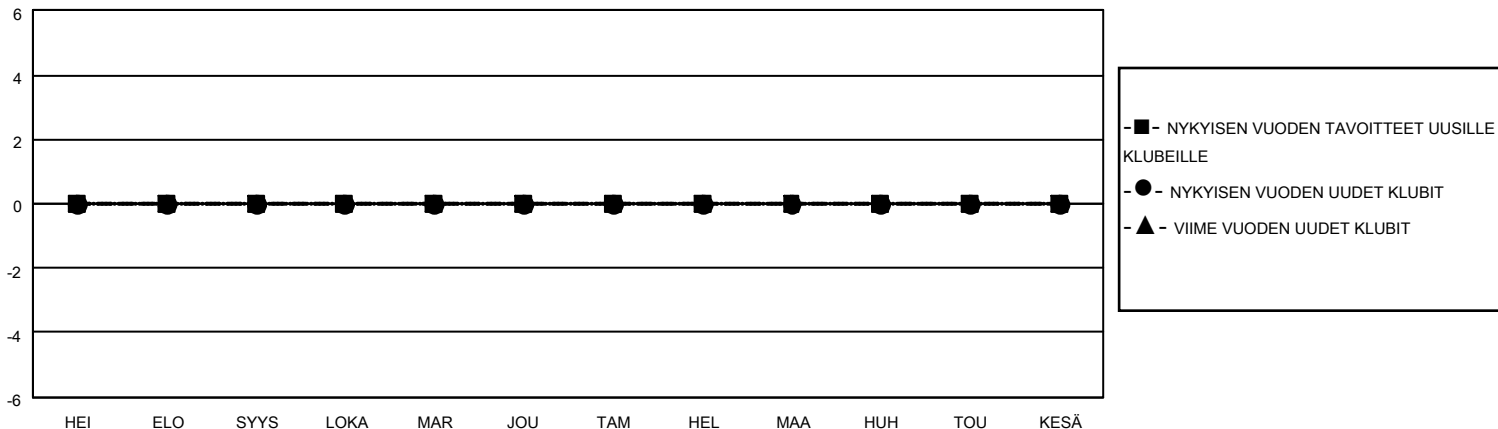

MONTHLY MEMBERSHIP PROGRESS REPORT

SIJAINTI FINLAND

District 107 H

Results as of: 4/30/2021

Klubit				jäsentä			
TULOKSET 2020-2021				TULOKSET 2020-2021			
NELJÄNNES	UUDEN KLUBIN TAVOITE	UUDET KLUBIT	LOPETETUT KLUBIT	NELJÄNNES	JÄSENKASVUN NETTOTAVOITE	TOTEUTUNUT JÄSENKASVU	POISTETUT JÄSENET (mukaan lukien siirrot)
HEI/ELO/SYYS	0	0	0	HEI/ELO/SYYS	6	5	13
LOKA/MAR/JOU	0	0	1	LOKA/MAR/JOU	20	21	32
TAM/HEL/MAA	0	0	0	TAM/HEL/MAA	15	9	18
HUH/TOU/KESÄ	0	0	0	HUH/TOU/KESÄ	9	10	7

TAVOITTEET JA UUDET KLUBIT, KUMULATIIVINEN

TAVOITTEET JA JÄSENET, KUMULATIIVINEN

LAKKAUTETUT KLUBIT: 1

21 CLUBS OF 48 LISÄNNYT YHDEN TAI USEAMMAN UUTTA JÄSENTÄ

SUKUPUOLIJAKAUMA

MIES 956 (85.59%)
NAINEN 161 (14.41%)